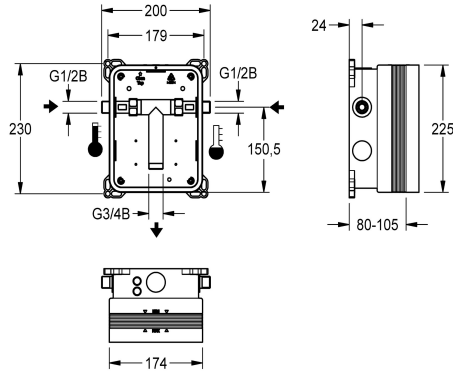

KWC System-Box R3

Modell-Linie: F3 | F3BX1001

Rubinetterie per bagni | Kit incasso per rubinetteria

KWC-No.

2030040479

KWC-Systembox per rubinetterie ad incasso F3

Kit incasso per miscelatori F3, per lavabi, KWC-Systembox in plastica, 174 x 225 mm, con connettori filettati, placca protettiva,

connettore per il lavaggio e prova di tenuta.

Dati tecnici

Applicazione

WASHING

Senza barriere

No

ATT-WS-BUILTINMODEL

BUILT-IN

Diametro mandata

DN 15

Materiale

Sintetico

Spessore parete minimo

80 mm

Tipologia della miscelazione

Con termostato / miscelatore

Posizione della connessione elettrica

Parte superiore

Tipo

Per incasso con kit murale

Tipo di montaggio

Installazione a parete con kit incasso

Accessori opzionali

Flangia adesiva scorrevole