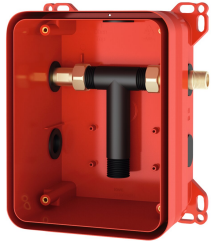

KWC System-Box R3

Modell-Linie: F3 | F3BX1001

Rubinetterie per bagni | Kit incasso per rubinetteria

KWC-No.

2030040479

KWC-Systembox per rubinetterie ad incasso F3

Kit incasso per miscelatori F3, per lavabi, KWC-Systembox in plastica, 174 x 225 mm, con connettori filettati, placca protettiva,

connettore per il lavaggio e prova di tenuta.

Dati tecnici

Applicazione

WASHING

Senza barriere

No

ATT-WS-BUILTINMODEL

BUILT-IN

Diametro mandata

DN 15

Materiale

Sintetico

Spessore parete minimo

80 mm

Tipologia della miscelazione

Con termostato / miscelatore

Posizione della connessione elettrica

Parte superiore

Tipo

Per incasso con kit murale

Tipo di montaggio

Installazione a parete con kit incasso

Accessori opzionali

Flangia adesiva scorrevole