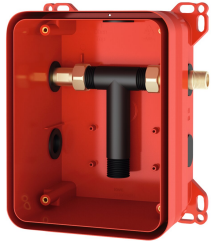

KWC

KWC R3 Systembox ruwbouwset

Modell-Linie: F3 | F3BX1001

Kranen | Ruwbouwsets voor kranen

KWC-No.

2030040479

R3 Systembox voor F3 kranen

KWC R3 Systembox ruwbouwset voor wandinbouw van afbouwsets DN 15 met mengkraan, voor wastafels. Voor aansluiting op warm en koud water. KWC systembox van kunststof.

174 x 225 mm, met aansluitschroefverbindingen, ruwbouwbescherming, spoelstuk voor spoelen en dichtheidscontrole.

Technical Data

Toepassing

WASHING

Barrièrevrij

Neen

ATT-WS-BUILTINMODEL

BUILT-IN

Diameter nominaal

DN 15

Materiaal

Kunststof

Minimum muurdikte

80 mm

Type menging

Met thermostaat / mixer

Spanningsaansluiting

Van top

Type

Voor inbouwdoos

Type montage

Wandinbouw met inbouwdoos

Optionele toebehoren

Schuif-lijmflens