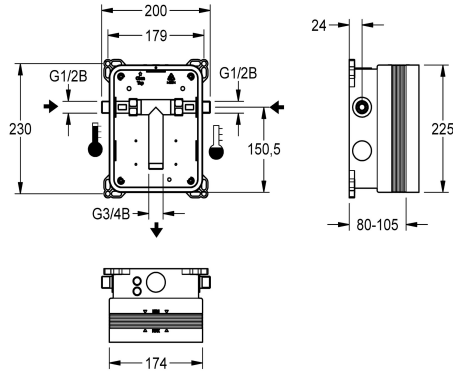

KWC

KWC R3 Systembox ruwbouwset

Modell-Linie: F3 | F3BX1001

Kranen | Ruwbouwsets voor kranen

KWC-No.

2030040479

R3 Systembox voor F3 kranen

KWC R3 Systembox ruwbouwset voor wandinbouw van afbouwsets DN 15 met mengkraan, voor wastafels. Voor aansluiting op warm en koud water. KWC systembox van kunststof.

174 x 225 mm, met aansluitschroefverbindingen, ruwbouwbescherming, spoelstuk voor spoelen en dichtheidscontrole.

Technical Data

Toepassing

WASHING

Barrièrevrij

Neen

ATT-WS-BUILTINMODEL

BUILT-IN

Diameter nominaal

DN 15

Materiaal

Kunststof

Minimum muurdikte

80 mm

Type menging

Met thermostaat / mixer