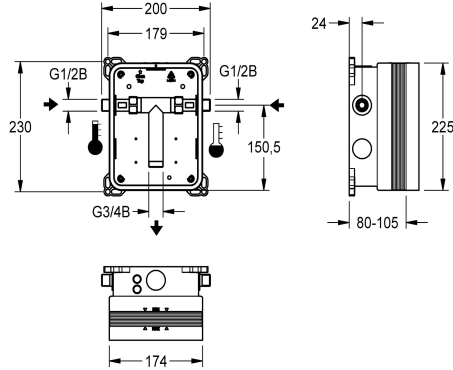

KWC

KWC R3 Systembox ruwbouwset

Modell-Linie: F3 | F3BX1001

Kranen | Ruwbouwsets voor kranen

KWC-No.

2030040479

R3 Systembox voor F3 kranen

KWC R3 Systembox ruwbouwset voor wandinbouw van afbouwsets DN 15 met mengkraan, voor wastafels. Voor aansluiting op warm en koud water. KWC systembox van kunststof.

174 x 225 mm, met aansluitschroefverbindingen, ruwbouwbescherming, spoelstuk voor spoelen en dichtheidscontrole.

Technical Data

Toepassing

WASHING

Barrièrevrij

Neen

ATT-WS-BUILTINMODEL

BUILT-IN

Diameter nominaal

DN 15

Materiaal

Kunststof

Minimum muurdikte

80 mm

Type menging

Met thermostaat / mixer