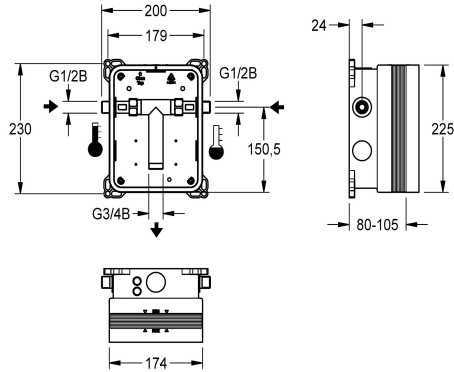

KWC

R3 KWC system box for in-wall mixers

Modell-Linie: F3 | F3BX1001

Kranar | Grundläggande installationsseter för kran

KWC-No.

2030040479

R3 KWC system box for in-wall mixers

R3 halvfabrikatsats för dold montering av färdiga satser DN 15 med blandarenhet, för tvättanläggningar. För anslutning till varm- och kallvatten. KWC-systembox av plast, 174 x 225 mm, med

skruvbara anslutningar, halvfabrikatskydd, sköjmunstycke för sköjning och täthetskontroll.

Technical Data

användning

WASHING

Barriär avgift

Nej

ATT-WS-BUILTINMODEL

BUILT-IN

Nominell diameter

DN 15

Material

Syntetisk

Minsta godstjocklek

80 mm

Typ av blandning

Med termostat/ blandning

Kraftanslutning

Topp

Typ

För inbyggnad med låda

Typ av montering

Dold väggmontage med låda

Extratillbehör

Sliding adhesive flange