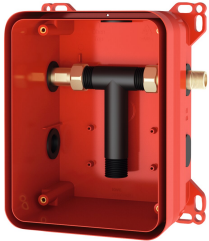

KWC

R3 KWC system box for in-wall mixers

Modell-Linie: F3 | F3BX1001

Kranar | Grundläggande installationsseter för kran

KWC-No.

2030040479

R3 KWC system box for in-wall mixers

R3 halvfabrikatsats för dold montering av färdiga satser DN 15 med blandarenhet, för tvättanläggningar. För anslutning till varm- och kallvatten. KWC-systembox av plast, 174 x 225 mm, med

skruvbara anslutningar, halvfabrikatskydd, sköjmunstycke för sköjning och täthetskontroll.

Technical Data

användning

WASHING

Barriär avgift

Nej

ATT-WS-BUILTINMODEL

BUILT-IN

Nominell diameter

DN 15

Material

Syntetisk

Minsta godstjocklek

80 mm

Typ av blandning

Med termostat/ blandning

Kraftanslutning

Topp

Typ

För inbyggnad med låda

Typ av montering

Dold väggmontage med låda

Extratillbehör

Sliding adhesive flange