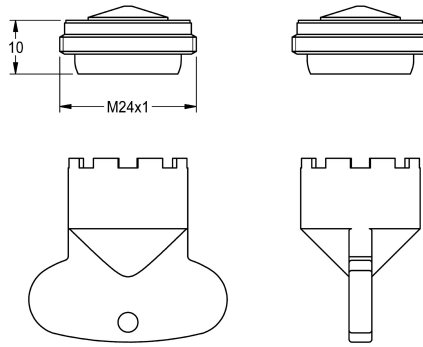

KWC

Regulátor proudu vody 5,0 l/min

Modell-Linie: F5 | ASXX1004

Příslušenství a funkční díly | Příslušenství Umyvadlové armatury

KWC-No.

2030041011

Perlátor s ochranou proti odcizení M 24 x 1, konstrukce SLIM s integrovaným regulátorem průtoku 5,0 l/min a montážním klíčem.