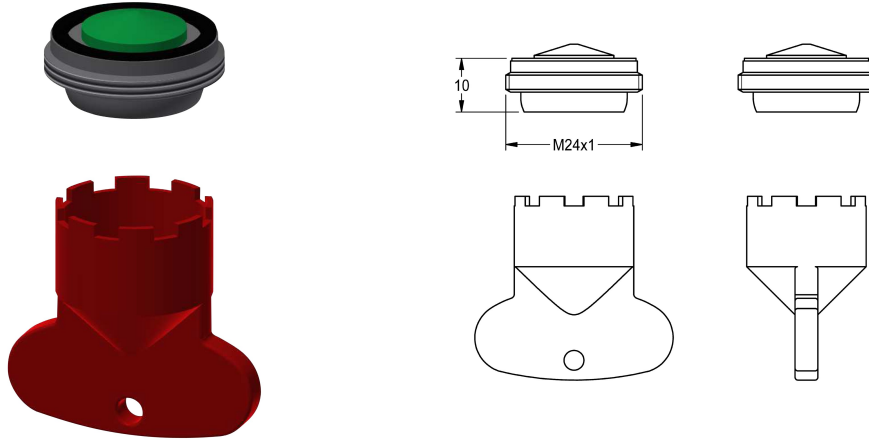

KWC

Luftsprudler 5,0 l/min

Modell-Linie: F5 | ASXX1004

Zubehör und Funktionsteile | Ersatzteile Armaturen

KWC-Nr.

2030041011

Diebstahlhemmender Luftsprudler M 24 x 1, Bauform SLIM, mit integriertem Durchflussmengenregler 5,0 l/min und

Montageschlüssel.

Technische Daten

Füllmenge

1

Mengeneinheit

Stück