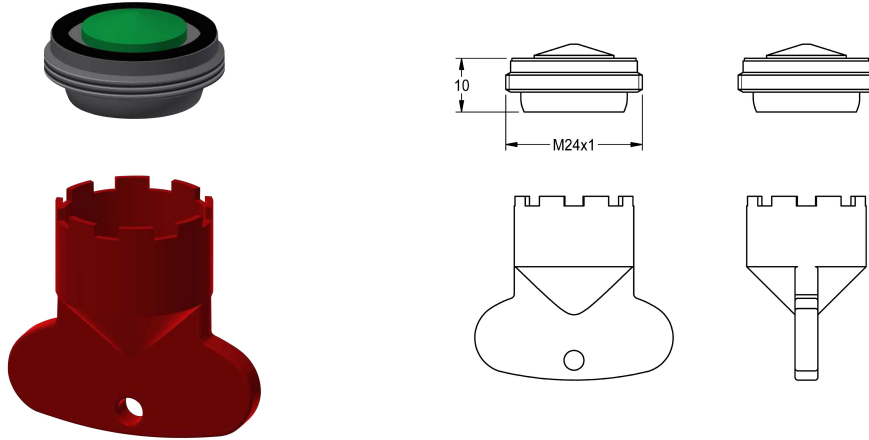

KWC

Luftsprudler 5,0 l/min

Modell-Linie: F5 | ASXX1004

Zubehör und Funktionsteile | Ersatzteile Armaturen

KWC-Nr.

2030041011

Diebstahlhemmender Luftsprudler M 24 x 1, Bauform SLIM, mit integriertem Durchflussmengenregler 5,0 l/min und

Montageschlüssel.

Technische Daten

Füllmenge

1

Mengeneinheit

Stück

teamNumber

74216