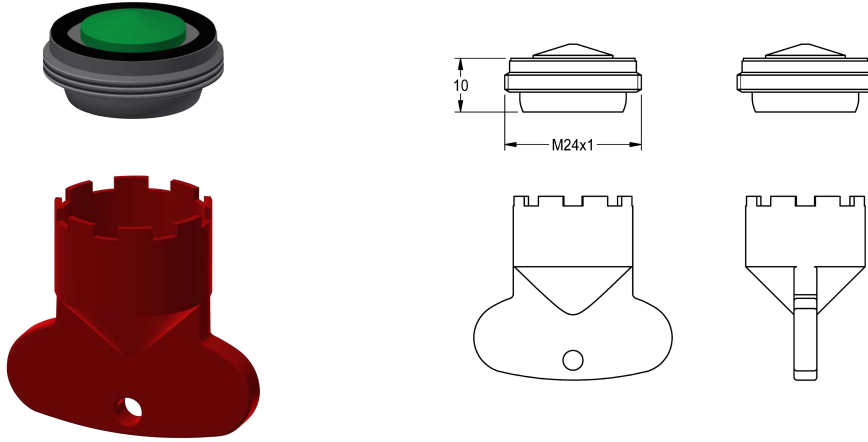

## KWC

Luftsprudler 5,0 l/min

Modell-Linie: F5 | ASXX1004

Zubehör und Funktionsteile | Ersatzteile Armaturen

### KWC-Nr.

2030041011

Diebstahlhemmender Luftsprudler M 24 x 1, Bauform SLIM, mit integriertem Durchflussmengenregler 5,0 l/min und

Montageschlüssel.

### Technische Daten

Füllmenge

1

Mengeneinheit

Stück