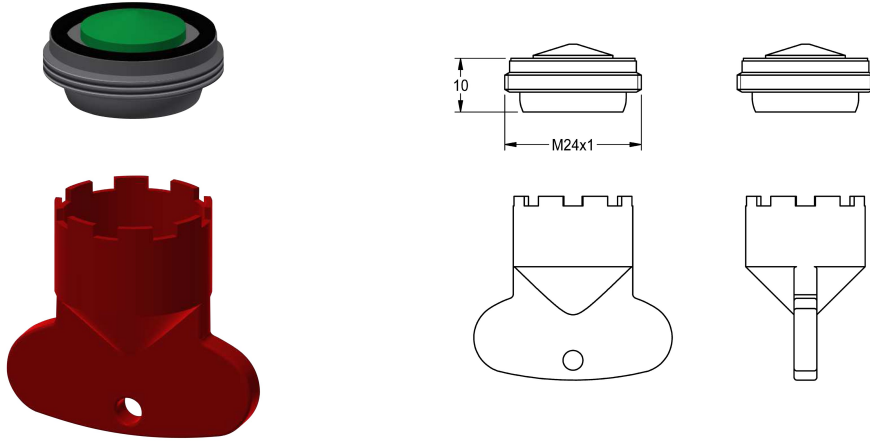

KWC

Aireador de 5,0 l/min

Modell-Linie: F5 | ASXX1004

Piezas de repuesto | Accesorio Griferías de lavado

KWC-No.

2030041011

Aireador con protección antirrobo M 24 x 1, forma SLIM, con regulador de caudal integrado de 5,0 l/min y llave de montaje.