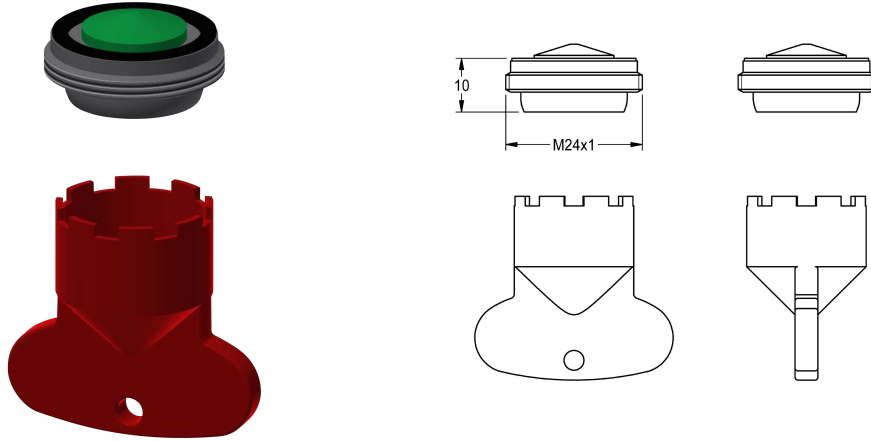

KWC

Mousseur 5,0 l/min

Modell-Linie: F5 | ASXX1004

Pièces de rechange | Pièces de rechange robinetterie

KWC-No.

2030041011

Mousseur antivol M 24 x 1, construction SLIM, avec régulateur de débit intégré de 5,0 l/min et clé de montage.

Données techniques

Unité de remplissage

1

Unité de mesure

Pièce