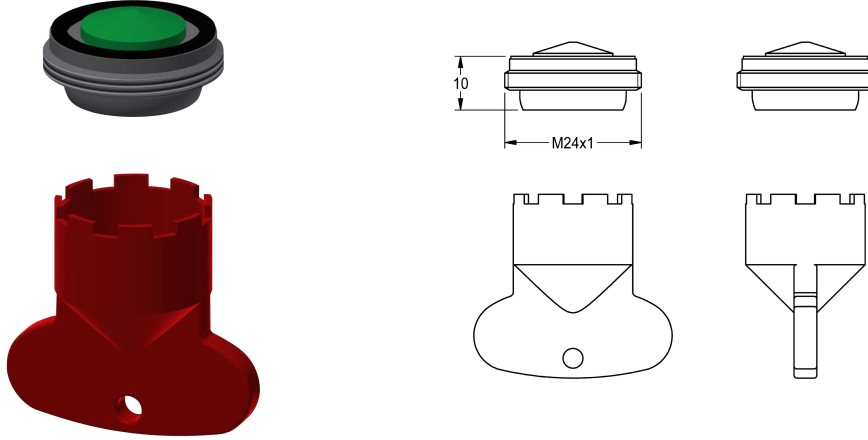

## KWC

Mousseur 5,0 l/min

Modell-Linie: F5 | ASXX1004

Pièces de rechange | Pièces de rechange robinetterie

### KWC-No.

**2030041011**

Mousseur antiviol M 24 x 1, construction SLIM, avec régulateur de débit intégré de 5,0 l/min et clé de montage.

### Données techniques

Unité de remplissage

1

Unité de mesure

Pièce

teamNumber

74216

sanitasTroeschNumber