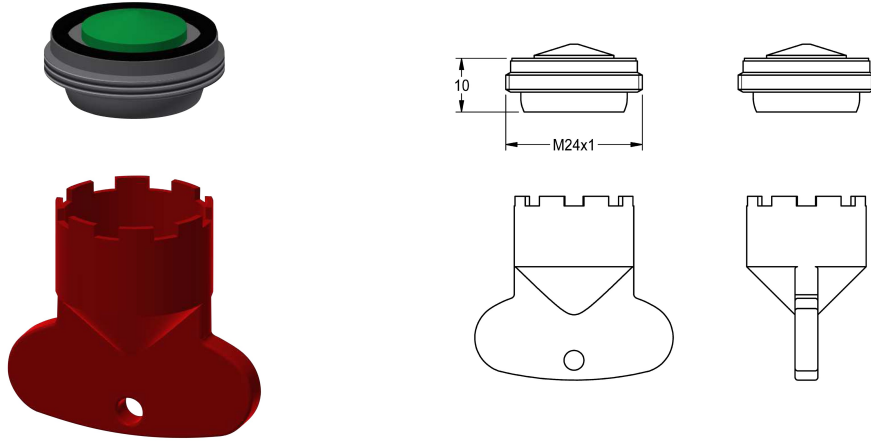

KWC

Perlator 5,0 l/min

Modell-Linie: F5 | ASXX1004

Reserve onderdelen | Reserve-onderdelen kranen

KWC-No.

2030041011

Diefstalbestendige perlator M 24 x 1, bouwvorm SLIM, met geïntegreerde debietregelaar 5,0 l/min en montagesleutel.

Technical Data

Vulhoeveelheid

1

Hoeveelheid meeteenheid

Stuk