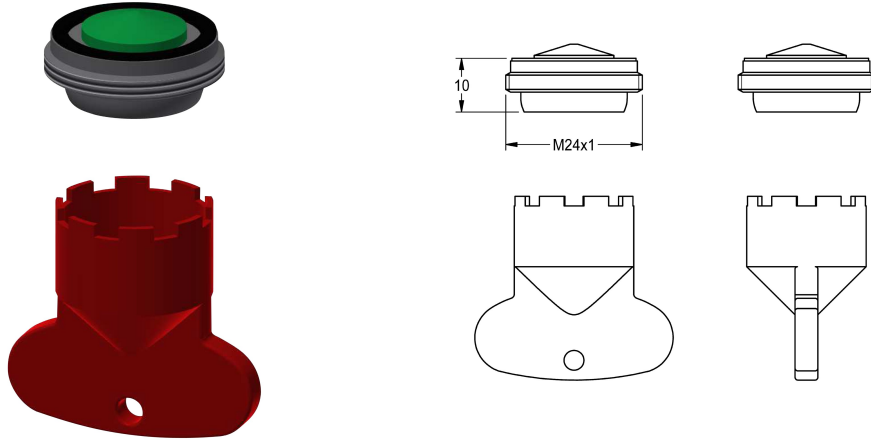

KWC

Perlator 5,0 l/min

Modell-Linie: F5 | ASXX1004

Reserve onderdelen | Reserve-onderdelen kranen

KWC-No.

2030041011

Diefstalbestendige perlator M 24 x 1, bouwvorm SLIM, met geïntegreerde debietregelaar 5,0 l/min en montagesleutel.

Technical Data

Vulhoeveelheid

1

Hoeveelheid meeteenheid

Stuk