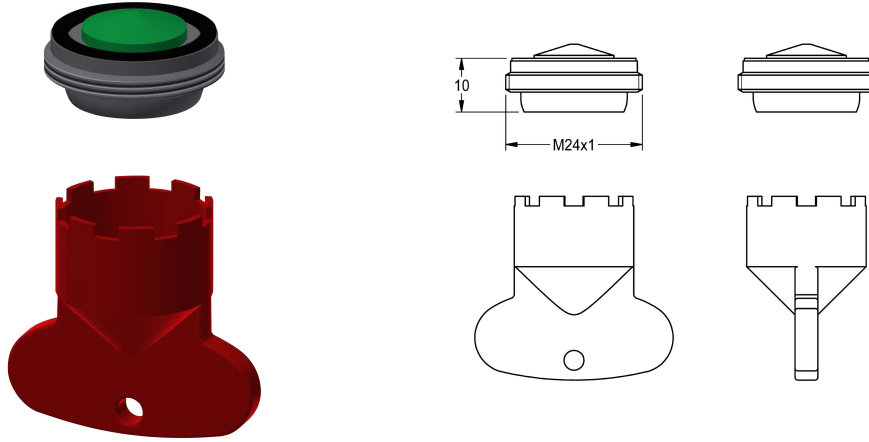

KWC

Perlator 5,0 l/min

Modell-Linie: F5 | ASXX1004

Aksesoria i elementy funkcyjne | Części zamienne do armatury umywalkowych

KWC-No.

2030041011

Perlator z zabezpieczeniem antykradzieżowym M 24 x 1, kształt SLIM, ze zintegrowanym regulatorem przepływu 5,0 l/min.

Dane techniczne

Pojemność

1

Ilość uom

Sztuki