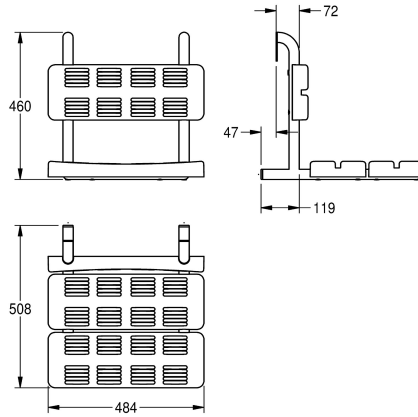

KWC CONTINA Siège de douche

Modell-Linie: CONTINA | CNTX400WB
Barres de maintien | Dossiers et sièges de douche

KWC-No.

2030041144

CONTINA Siège de douche à suspendre, cadre en acier inoxydable, revêtement satiné, épaisseur du matériau 1,2 mm, diamètre du tube 32 mm, assise et dossier en polyéthylène, couleur blanche, recommandé pour être suspendu aux barres d'appui CONTINA ou

aux barres latérales d'angle, avec dispositif antivol pour fixer le siège de douche à la barre d'appui, matériel de fixation inclus.

Dimensions 484 x 460 x 508 mm (L x H x P)

Données techniques

Arrière
Angle de pliage
Couleur
Cache fixation
Charnière
Matière
Code du matériel
Épaisseur de matière
ATT-WS-MAXLOADCAPACITY
Profondeur totale
Hauteur totale
Largeur totale
Diamètre de tube
Finition de surface
Type de fixation
Type de barre de relevage
Type de montage

Oui
0 Degré
Blanc
Non
Non
Acier inoxydable
1.4301
1.2 mm
110 kilogramme
508 mm
460 mm
484 mm
32 mm
Finition satinée
Fermeture
Siège de douche
Crochet de montage