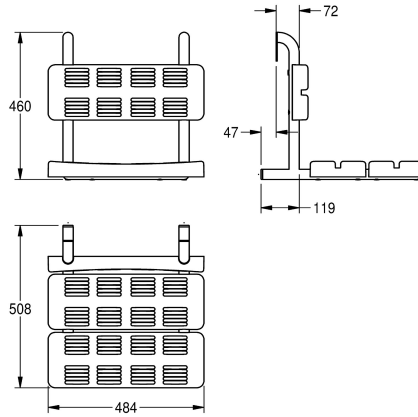

KWC CONTINA Siège de douche

Modell-Linie: CONTINA | CNTX400WB
Barres de maintien | Dossiers et sièges de douche

KWC-No.

2030041144

CONTINA Siège de douche à suspendre, cadre en acier inoxydable, revêtement satiné, épaisseur du matériau 1,2 mm, diamètre du tube 32 mm, assise et dossier en polyéthylène, couleur blanche, recommandé pour être suspendu aux barres d'appui CONTINA ou

aux barres latérales d'angle, avec dispositif antivol pour fixer le siège de douche à la barre d'appui, matériel de fixation inclus.

Dimensions 484 x 460 x 508 mm (L x H x P)

Données techniques

Arrière
Angle de pliage
Couleur
Cache fixation
Charnière
Matière
Code du matériel
Épaisseur de matière
ATT-WS-MAXLOADCAPACITY
Profondeur totale
Hauteur totale
Largeur totale
Diamètre de tube
Finition de surface
Type de fixation
Type de barre de relevage
Type de montage
teamNumber

Oui
0 Degré
Blanc
Non
Non
Acier inoxydable
1.4301
1.2 mm
110 kilogramme
508 mm
460 mm
484 mm
32 mm
Finition satinée
Fermeture
Siège de douche
Crochet de montage
0