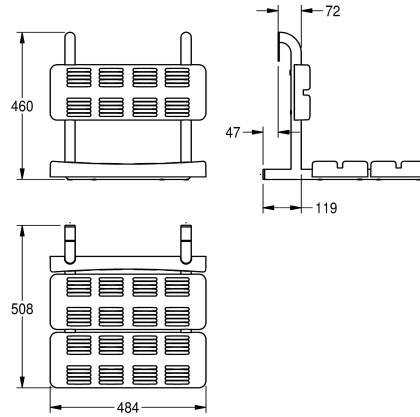

KWC CONTINA Sedile per doccia

Modell-Linie: CONTINA | CNTX400WB
Ausili per disabili | Sedili e schienali per doccia

KWC-No.

2030041144

Sedile per doccia agganciabile CONTINA, telaio in acciaio inox 18/10, superficie satinata, spessore del materiale 1,2 mm, diametro del tubo 32 mm, superficie di seduta e schienale in polietilene di colore bianco, consigliato per sospensione a maniglioni

e corrimano CONTINA; con dispositivo antifurto per il fissaggio del sedile per doccia alla maniglia, materiale di fissaggio incluso.

Dimensioni 484 x 460 x 508 mm (L x A x P)

Dati tecnici

Retro
Angolo curvato
Colore
Fissaggio nascosto
Incardinato
Materiale
Codice materiale
Spessore del materiale
ATT-WS-MAXLOADCAPACITY
Profondità totale
Altezza totale
Larghezza complessiva
Diametro della tubazione
Finitura della superficie
Tipo di fissaggio
Tipologia della barra di supporto
Tipo di montaggio
teamNumber

Si
0 Degree
Bianco
No
No
Acciaio inox
1.4301
1.2 mm
110 Kilogram
508 mm
460 mm
484 mm
32 mm
Finitura satinata
Preso
Seggiolino doccia
Montaggio a gancio
0