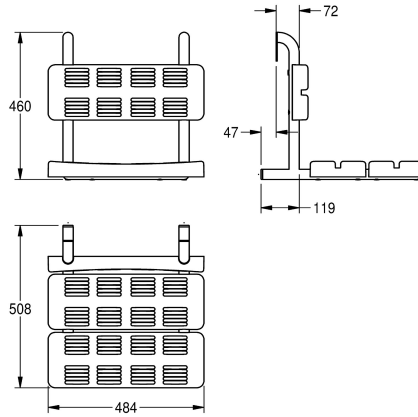

KWC CONTINA Sedile per doccia

Modell-Linie: CONTINA | CNTX400WB
Ausili per disabili | Sedili e schienali per doccia

KWC-No.

2030041144

Sedile per doccia agganciabile CONTINA, telaio in acciaio inox 18/10, superficie satinata, spessore del materiale 1,2 mm, diametro del tubo 32 mm, superficie di seduta e schienale in polietilene di colore bianco, consigliato per sospensione a maniglioni

e corrimano CONTINA; con dispositivo antifurto per il fissaggio del sedile per doccia alla maniglia, materiale di fissaggio incluso.

Dimensioni 484 x 460 x 508 mm (L x A x P)

Dati tecnici

Retro
Angolo curvato
Colore
Fissaggio nascosto
Incardinato
Materiale
Codice materiale
Spessore del materiale
ATT-WS-MAXLOADCAPACITY
Profondità totale
Altezza totale
Larghezza complessiva
Diametro della tubazione
Finitura della superficie
Tipo di fissaggio
Tipologia della barra di supporto
Tipo di montaggio

Si
0 Degree
Bianco
No
No
Acciaio inox
1.4301
1.2 mm
110 Kilogram
508 mm
460 mm
484 mm
32 mm
Finitura satinata
Preso
Seggiolino doccia
Montaggio a gancio