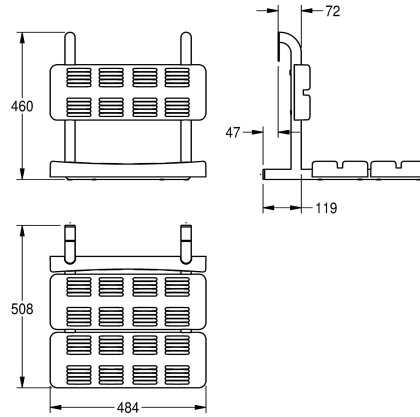

KWC CONTINA Douchezitting

Modell-Linie: CONTINA | CNTX400WB

Steun- en handgrepen | Douchezittingen en rugleuningen

KWC-No.

2030041144

CONTINA hangende douchezitting, chroomnikkelstalen frame, gesatineerd oppervlak, materiaaldikte 1,2 mm, buisdiameter 32 mm, zitting en rugleuning van polyethyleen, witte kleur, aanbevolen voor ophanging aan CONTINA handgrepen of wandleuningen, met

diefstalbeveiliging voor het bevestigen van het douchezitje aan de handgreep, inclusief bevestigingsmateriaal.

Afmetingen 484 x 460 x 508 mm (B x H x D)

Technical Data

Rug
Buigingshoek
Kleur
Verborgen bevestiging
Opklapbaar
Materiaal
Materiaalcode
Materiaaldikte
ATT-WS-MAXLOADCAPACITY
Totale diepte
Totale hoogte
Totale breedte
Pijpdiameter
Oppervlakafwerking
Type bevestiging
Type handgreep
Type montage

Ja
0 Graad
Wit
Neen
Neen
Roestvrij staal
1.4301
1.2 mm
110 Kilogram
508 mm
460 mm
484 mm
32 mm
Zijdeglans
Vergrendeld
Douchezitje
Haakbevestiging