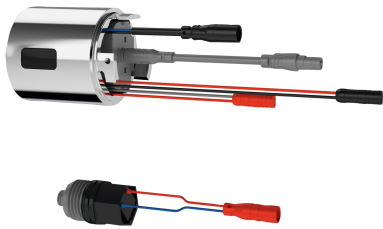

KWC

Hygieneeinheit für F5S-Therm

Modell-Linie: F5 | ACST9001

Duscharmaturen | Zubehör Duschen

KWC-Nr.

2030041162

Hygieneeinheit

Hygieneeinheit für F5S-Therm Selbstschluss-Thermostat-Wandbatterien für Wasch- und Duschanlagen, zur Durchführung einer automatischen Hygienespülung und Speicherung von Statistikdaten. Gehäuseadapter inklusive Sensor mit Steuerelektronik und 6 V Lithium Batterie (CR-P2) sowie

Magnetventilkartusche. Aktivierte Hygienespülung (30 s), fixe Intervallzeit 24 Stunden und Speicherung von Statistikdaten. Mit Möglichkeit der Parametrierung und Kommunikation über optionale bidirektionale Fernbedienung.

CR-P2 Lithium Batterie 6 V

IgPosNumber

63FY11A

Optionales Zubehör

Bidirektionale Fernbedienung für F3 und F5 Armaturen

2030036654

ACEX9005

2-Tasten-Fernbedienung für F3 und F5 Armaturen

2030036849

ACEX9004

Ersatzteile

KWC

Hygieneeinheit für F5S-Therm

Modell-Linie: F5 | ACST9001

Duscharmaturen | Zubehör Duschen

Lithium-Batterie 6V