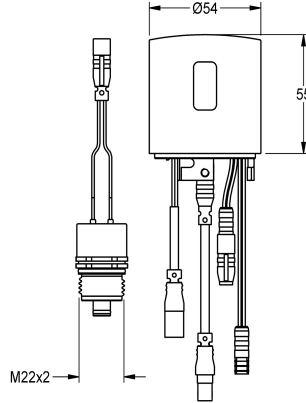

KWC

Hygieneeinheit für F5S-Therm

Modell-Linie: F5 | ACST9001

Duscharmaturen | Zubehör Duschen

KWC-Nr.

2030041162

Hygieneeinheit

Hygieneeinheit für F5S-Therm Selbstschluss-Thermostat-Wandbatterien für Wasch- und Duschanlagen, zur Durchführung einer automatischen Hygienespülung und Speicherung von Statistikdaten. Gehäuseadapter inklusive Sensor mit Steuerelektronik und 6 V Lithium Batterie (CR-P2) sowie

2030036849

ACEX9004

Ersatzteile

KWC

Hygieneeinheit für F5S-Therm

Modell-Linie: F5 | ACST9001

Duscharmaturen | Zubehör Duschen

Lithium-Batterie 6V