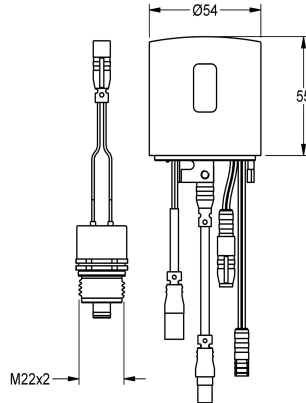

KWC

Hygieneeinheit für F5S-Therm

Modell-Linie: F5 | ACST9001

Duscharmaturen | Zubehör Duschen

KWC-Nr.

2030041162

Hygieneeinheit

Hygieneeinheit für F5S-Therm Selbstschluss-Thermostat-Wandbatterien für Wasch- und Duschanlagen, zur Durchführung einer automatischen Hygienespülung und Speicherung von Statistikdaten. Gehäuseadapter inklusive Sensor mit Steuerelektronik und 6 V Lithium Batterie (CR-P2) sowie

Technische Daten

Anzahl Batterien	1
Füllmenge	1
Mengeneinheit	Stück
Batterietyp	CR-P2 Lithium Batterie 6 V
teamNumber	0

Optionales Zubehör

Bidirektionale Fernbedienung für F3 und F5 Armaturen

2030036654

ACEX9005

2-Tasten-Fernbedienung für F3 und F5 Armaturen

2030036849

ACEX9004

Ersatzteile

KWC

Hygieneeinheit für F5S-Therm

Modell-Linie: F5 | ACST9001

Duscharmaturen | Zubehör Duschen