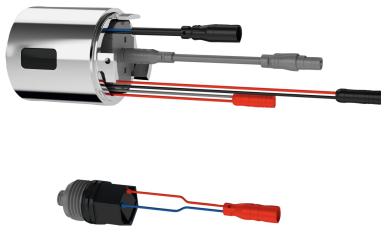

KWC

Hygieneeinheit für F5S-Therm

Modell-Linie: F5 | ACST9001

Duscharmaturen | Zubehör Duschen

KWC-Nr.

2030041162

Hygieneeinheit

Hygieneeinheit für F5S-Therm Selbstschluss-Thermostat-Wandbatterien für Wasch- und Duschanlagen, zur Durchführung einer automatischen Hygienespülung und Speicherung von Statistikdaten. Gehäuseadapter inklusive Sensor mit Steuerelektronik und 6 V Lithium Batterie (CR-P2) sowie

Magnetventilkartusche. Aktivierte Hygienespülung (30 s), fixe Intervallzeit 24 Stunden und Speicherung von Statistikdaten. Mit Möglichkeit der Parametrierung und Kommunikation über optionale bidirektionale Fernbedienung.

Technische Daten

Anzahl Batterien	1
Füllmenge	1
Mengeneinheit	Stück
Batterietyp	CR-P2 Lithium Batterie 6 V
teamNumber	0

Optionales Zubehör

Bidirektionale Fernbedienung für F3 und F5 Armaturen

2030036654

ACEX9005

2-Tasten-Fernbedienung für F3 und F5 Armaturen

2030036849

ACEX9004

Ersatzteile

KWC

Hygieneeinheit für F5S-Therm

Modell-Linie: F5 | ACST9001

Duscharmaturen | Zubehör Duschen