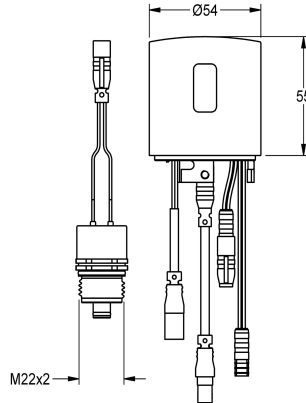

KWC

Hygieneeinheit für F5S-Therm

Modell-Linie: F5 | ACST9001

Duscharmaturen | Zubehör Duschen

KWC-Nr.

2030041162

Hygieneeinheit

Hygieneeinheit für F5S-Therm Selbstschluss-Thermostat-Wandbatterien für Wasch- und Duschanlagen, zur Durchführung einer automatischen Hygienespülung und Speicherung von Statistikdaten. Gehäuseadapter inklusive Sensor mit Steuerelektronik und 6 V Lithium Batterie (CR-P2) sowie

Technische Daten

Anzahl Batterien	1
Füllmenge	1
Mengeneinheit	Stück
Batterietyp	CR-P2 Lithium Batterie 6 V

Optionales Zubehör

Bidirektionale Fernbedienung für F3 und F5 Armaturen

2030036654

ACEX9005

2-Tasten-Fernbedienung für F3 und F5 Armaturen

2030036849

ACEX9004

Ersatzteile

KWC

Hygieneeinheit für F5S-Therm

Modell-Linie: F5 | ACST9001

Duscharmaturen | Zubehör Duschen

Lithium-Batterie 6V