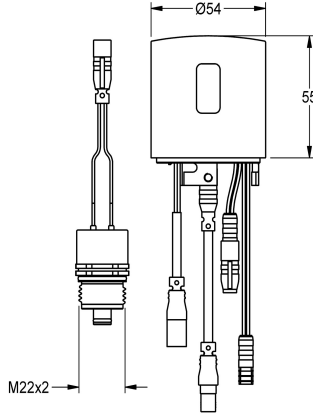

KWC
Hygieneeinheit für F5S-Therm

Modell-Linie: F5 | ACST9001 | 2030041162 | EAN/GTIN: 7612982246883
Duscharmaturen | Zubehör Duschen

Artikel-Nummer

2030041162
Hygieneeinheit

Hygieneeinheit für F5S-Therm Selbstschluss-Thermostat-Wandbatterien für Wasch- und Duschanlagen, zur Durchführung einer automatischen Hygienespülung und Speicherung von Statistikdaten. Gehäuseadapter inklusive Sensor mit Steuerelektronik und 6 V Lithium Batterie (CR-P2) sowie

Technische Daten

Anzahl Batterien	1
Füllmenge	1
Mengeneinheit	Stück
Batterietyp	CR-P2 Lithium Batterie 6 V

Optionales Zubehör

Bidirektionale Fernbedienung für F3 und F5 Armaturen

2030036654
ACEX9005

2-Tasten-Fernbedienung für F3 und F5 Armaturen

2030036849
ACEX9004

Ersatzteile

KWC

Hygieneeinheit für F5S-Therm

Modell-Linie: F5 | ACST9001 | 2030041162 | EAN/GTIN: 7612982246883
Duscharmaturen | Zubehör Duschen

Lithium-Batterie 6V

2000104846
EPRTR0008

Batteriefach