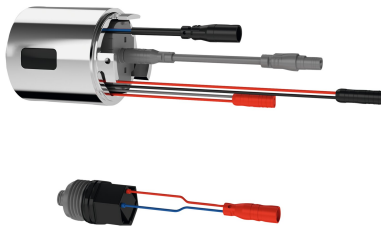

KWC

Hygieneeinheit für F5S-Therm

Modell-Linie: F5 | ACST9001

Duscharmaturen | Zubehör Duschen

KWC-Nr.

2030041162

Hygieneeinheit

Hygieneeinheit für F5S-Therm Selbstschluss-Thermostat-Wandbatterien für Wasch- und Duschanlagen, zur Durchführung einer automatischen Hygienespülung und Speicherung von Statistikdaten. Gehäuseadapter inklusive Sensor mit Steuerelektronik und 6 V Lithium Batterie (CR-P2) sowie

Magnetventilkartusche. Aktivierte Hygienespülung (30 s), fixe Intervallzeit 24 Stunden und Speicherung von Statistikdaten. Mit Möglichkeit der Parametrierung und Kommunikation über optionale bidirektionale Fernbedienung.

Technische Daten

Anzahl Batterien	1
Füllmenge	1
Mengeneinheit	Stück
Batterietyp	CR-P2 Lithium Batterie 6 V

Optionales Zubehör

Bidirektionale Fernbedienung für F3 und F5 Armaturen

2030036654

ACEX9005

2-Tasten-Fernbedienung für F3 und F5 Armaturen

2030036849

ACEX9004

Ersatzteile

KWC

Hygieneeinheit für F5S-Therm

Modell-Linie: F5 | ACST9001

Duscharmaturen | Zubehör Duschen

Lithium-Batterie 6V