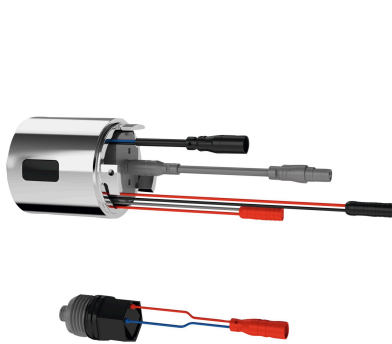

KWC
Hygieneeinheit für F5S-Therm

Modell-Linie: F5 | ACST9001 | 2030041162 | EAN/GTIN: 7612982246883
Duscharmaturen | Zubehör Duschen

Artikel-Nummer

2030041162
Hygieneeinheit

Hygieneeinheit für F5S-Therm Selbstschluss-Thermostat-Wandbatterien für Wasch- und Duschanlagen, zur Durchführung einer automatischen Hygienespülung und Speicherung von Statistikdaten. Gehäuseadapter inklusive Sensor mit Steuerelektronik und 6 V Lithium Batterie (CR-P2) sowie

Magnetventilkartusche. Aktivierte Hygienespülung (30 s), fixe Intervallzeit 24 Stunden und Speicherung von Statistikdaten. Mit Möglichkeit der Parametrierung und Kommunikation über optionale bidirektionale Fernbedienung.

Technische Daten

Anzahl Batterien	1
Füllmenge	1
Mengeneinheit	Stück
Batterietyp	CR-P2 Lithium Batterie 6 V

Optionales Zubehör

Bidirektionale Fernbedienung für F3 und F5 Armaturen

2030036654
ACEX9005

2-Tasten-Fernbedienung für F3 und F5 Armaturen

2030036849
ACEX9004

Ersatzteile

KWC

Hygieneeinheit für F5S-Therm

Modell-Linie: F5 | ACST9001 | 2030041162 | EAN/GTIN: 7612982246883
Duscharmaturen | Zubehör Duschen

Lithium-Batterie 6V

2000104846
EPRTR0008

Batteriefach