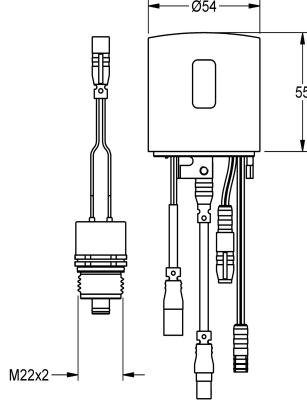

KWC

Hygieniayksikkö

Modell-Linie: F5 | ACST9001

Suihkut ja suihkupaneelit | Suihkujen täydennysosat

KWC-No.

2030041162

Hygieniayksikkö

Hygieniayksikkö itsesulkeutuvaan termostaattilla varustettuun F5S-Therm-seinähanaan pesu- ja suihkutiloihin automaattisenhygieniahuuhtelun suorittamiseen sekä tilastotietojen tallennukseen. Yksikkö, joka liitetään hanaan sisältää sensorin

Tekniset tiedot

Paristojen lukumäärä

1

Täyttömäärä

1

Määrä mittayksikkö

Kappaleita

Pariston tyyppi