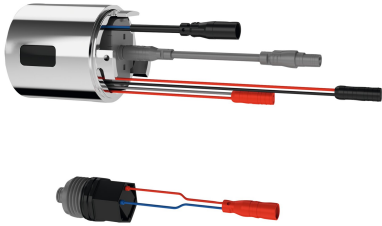

KWC

Hygieniayksikkö

Modell-Linie: F5 | ACST9001

Suihkut ja suihkupaneelit | Suihkujen täydennysosat

KWC-No.

2030041162

Hygieniayksikkö

Hygieniayksikkö itsesulkeutuvaan termostaattilla varustettuun F5S-Therm-seinähanaan pesu- ja suihkutiloihin automaattisenhygieniahuuhtelun suorittamiseen sekä tilastotietojen tallennukseen. Yksikkö, joka liitetään hanaan sisältää sensorin

ohjauselektronikalla ja 6 V:n (CR-P2) litiumpariston sekä magneettiventtiilin. Aktivoi hygieniahuuhtelun (30 s) 24 tunnin välein. Mahdollisuus parametrisointiin ja kommunikointiin valinnaisella kaksisuuntaisella kaukosäätimellä.

CR-P2

lviCode

0

Valinnaiset lisävarusteet

Kaksisuuntainen kaukosäädin

2030036654

ACEX9005

2-painikkeinen kaukosäädin