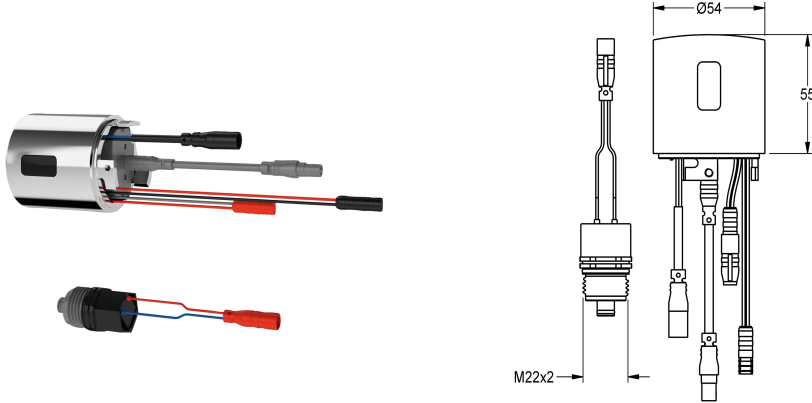

KWC

Hygiëne unit

Modell-Linie: F5 | ACST9001

Douches | Accessoires voor douches

KWC-No.

2030041162

Hygiënische eenheid

Hygiënische eenheid voor zelfsluitende thermostaatwandkranen F5S-Therm voor wastafels en douches, voor de uitvoering van een automatische hygiënische spoeling en opslag van statistische gegevens. Adapter behuizing inclusief sensor met besturingselektronica en 6 V lithium-batterij (CR-P2) en patroon

voorzien van mengventiel. Geactiveerde hygiënische spoeling (30 s), vaste intervaltijd 24 uur en opslag van statistische gegevens. Met mogelijkheid voor parametring en communicatie via optionele bidirectionele afstandsbediening.

CR-P2

Optionele toebehoren

Bidirectionele afstandsbediening

2030036654

ACEX9005

Afstandsbediening

2030036849

ACEX9004

Reserve onderdelen

KWC

Hygiëne unit

Modell-Linie: F5 | ACST9001

Douches | Accessoires voor douches

Lithium batterij, 6 V

2000104846
EPRT0008

Batterijvak