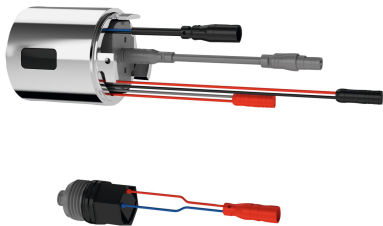

#### KWC-No.

**2030041162**

Hygiënische eenheid

Hygiënische eenheid voor zelfsluitende thermostaatwandkranen F5S-Therm voor wastafels en douches, voor de uitvoering van een automatische hygiënische spoeling en opslag van statistische gegevens. Adapter behuizing inclusief sensor met besturingselektronica en 6 V lithium-batterij (CR-P2) en patroon