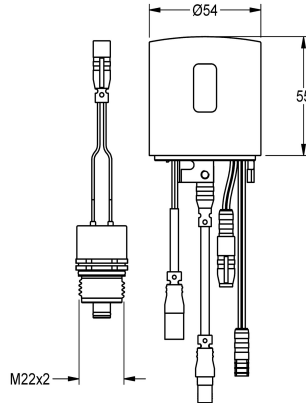

#### KWC-No.

**2030041162**

Hygiënische eenheid

Hygiënische eenheid voor zelfsluitende thermostaatwandkranen F5S-Therm voor wastafels en douches, voor de uitvoering van een automatische hygiënische spoeling en opslag van statistische gegevens. Adapter behuizing inclusief sensor met besturingselektronica en 6 V lithium-batterij (CR-P2) en patroon