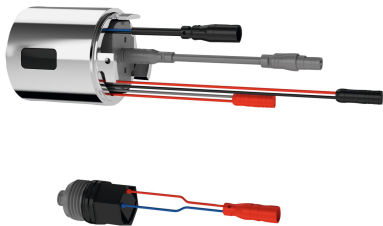

### Hygiene unit for F5S-Therm

Modell-Linie: F5 | ACST9001

Duschar | Kompletterande delar duschar

#### KWC-No.

**2030041162**

Hygiene unit

Hygienenhet för F5S-Therm självstängande väggmonterade termostatenheter för tvätt- och duschanläggningar, för automatisk hygienspolning och lagring av statistiska data. Husadapter inklusive sensor med styrelektronik och 6 V litiumbatteri (CR-P2)