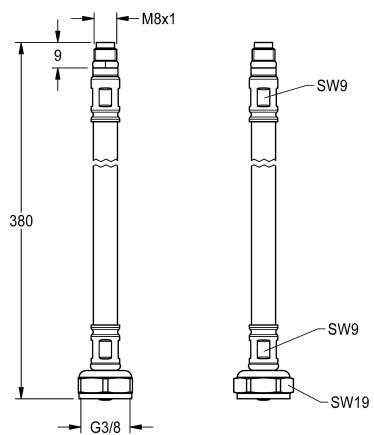

KWC Hadice

Modell-Linie: F5 | ASXX1005

KWC-No.

2030041311

Hadice DN 6, G 3/8 x M8x1, délka 380 mm, se sítím