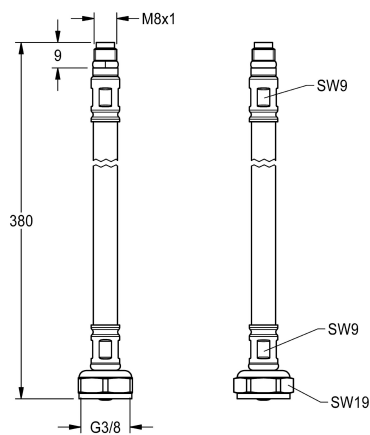

KWC Schlauch

Modell-Linie: F5 | ASXX1005
Zubehör und Funktionsteile | Ersatzteile Armaturen

KWC-Nr.

2030041311

Schlauch DN 6, G 3/8 x M8x1, Länge 380 mm, mit Sieb