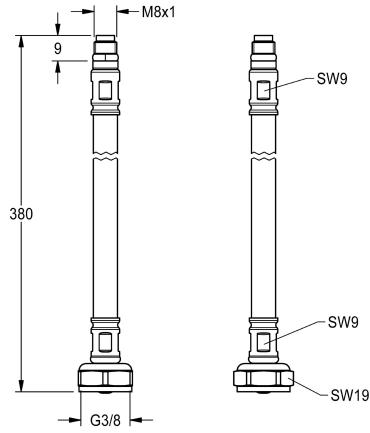

## KWC Schlauch

Modell-Linie: F5 | ASXX1005  
Zubehör und Funktionsteile | Ersatzteile Armaturen

### KWC-Nr.

2030041311

Schlauch DN 6, G 3/8 x M8x1, Länge 380 mm, mit Sieb