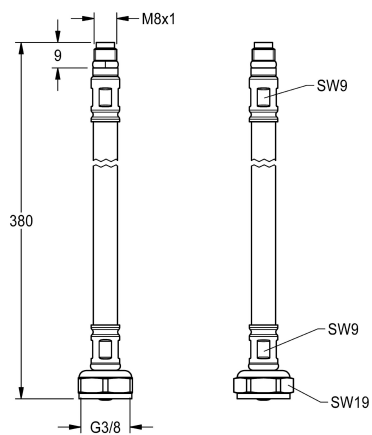

KWC Schlauch

Modell-Linie: F5 | ASXX1005
Zubehör und Funktionsteile | Ersatzteile Armaturen

KWC-Nr.

2030041311

Schlauch DN 6, G 3/8 x M8x1, Länge 380 mm, mit Sieb