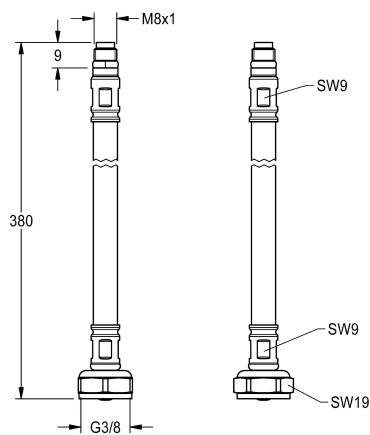

## KWC Tubo flexible

Modell-Linie: F5 | ASXX1005

Piezas de repuesto | Accesorio Griferias de lavado

KWC-No.

**2030041311**

Tubo flexible DN 6, G 3/8 x M8x1, longitud de 380 mm, con filtro