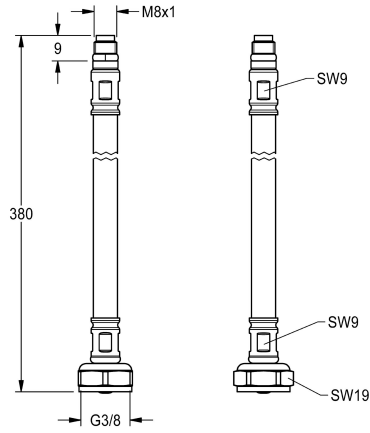

KWC

Tuyau de raccordement

Modell-Linie: F5 | ASXX1005

Pièces de rechange | Pièces de rechange robinetterie

KWC-No.

2030041311

Tuyau de raccordement DN 6, G 3/8 x M8x1, longueur 380 mm, avec filtre

Données techniques