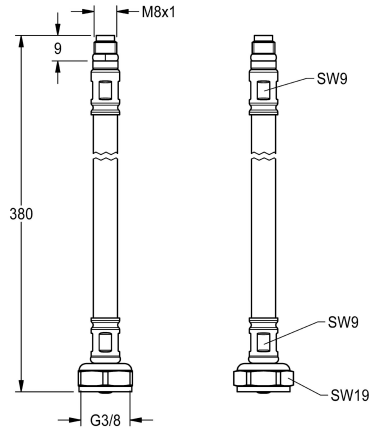

KWC Slang

Modell-Linie: F5 | ASXX1005
Reserve onderdelen | Reserve-onderdelen kranen

KWC-No.

2030041311

Slang DN 6, G 3/8 x M8x1, lengte 380 mm, met zeef