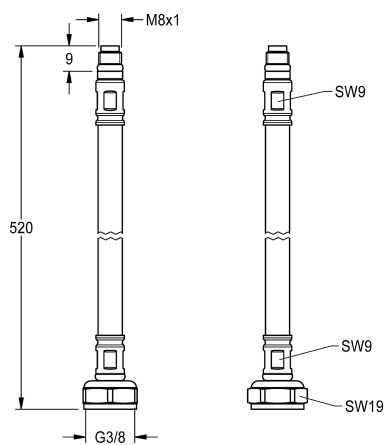

KWC Hadice

Modell-Linie: F5 | ASXX1006

KWC-No.

2030041313

Hadice DN 6, G 3/8 x M8x1, délka 520 mm, se sítím