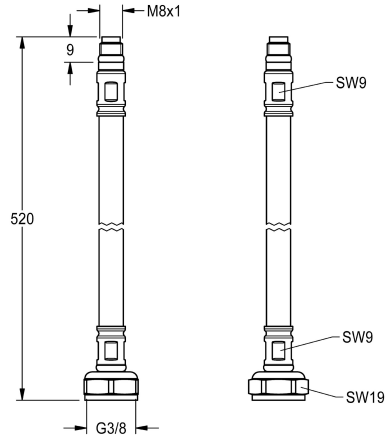

## KWC Schlauch

Modell-Linie: F5 | ASXX1006  
Zubehör und Funktionsteile | Ersatzteile Armaturen

KWC-Nr.

**2030041313**

Schlauch DN 6, G 3/8 x M8x1, Länge 520 mm, mit Sieb