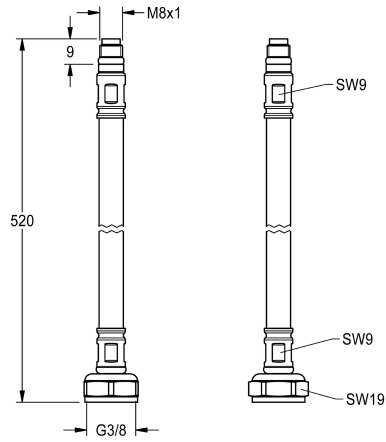

KWC Schlauch

Modell-Linie: F5 | ASXX1006
Zubehör und Funktionsteile | Ersatzteile Armaturen

KWC-Nr.

2030041313

Schlauch DN 6, G 3/8 x M8x1, Länge 520 mm, mit Sieb

Technische Daten

teamNumber

0