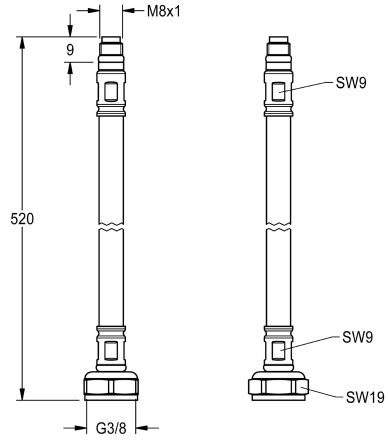

KWC Schlauch

Modell-Linie: F5 | ASXX1006
Zubehör und Funktionsteile | Ersatzteile Armaturen

KWC-Nr.

2030041313

Schlauch DN 6, G 3/8 x M8x1, Länge 520 mm, mit Sieb