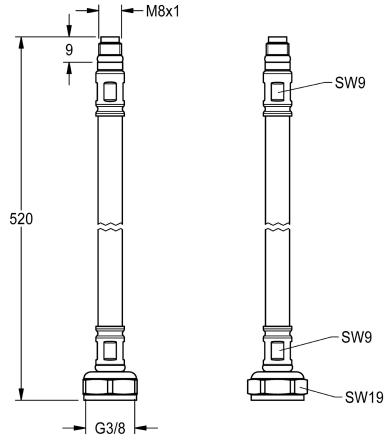

## KWC Tubo flexible

Modell-Linie: F5 | ASXX1006  
Piezas de repuesto | Accesorio Griferias de lavado

KWC-No.

**2030041313**

Tubo flexible DN 6, G 3/8 x M8x1, longitud de 520 mm, con filtro