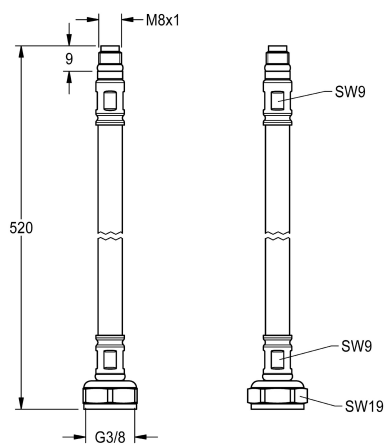

KWC

Tuyau de raccordement

Modell-Linie: F5 | ASXX1006

Pièces de rechange | Pièces de rechange robinetterie

KWC-No.

2030041313

Tuyau de raccordement DN 6, G 3/8 x M8x1, longueur 520 mm,
avec filtre