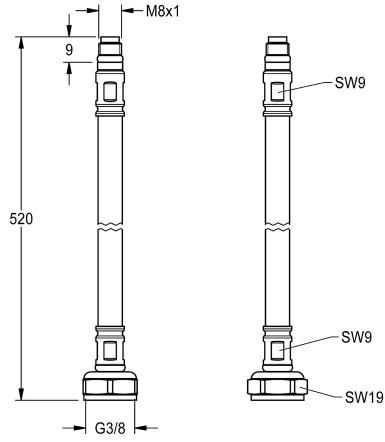

KWC

Tubo flessibile

Modell-Linie: F5 | ASXX1006

Ricambi | Accessori per rubinetterie per lavabi

KWC-No.

2030041313

Tubo flessibile DN 6, G 3/8 x M8x1, lunghezza 520 mm, con filtro

Dati tecnici