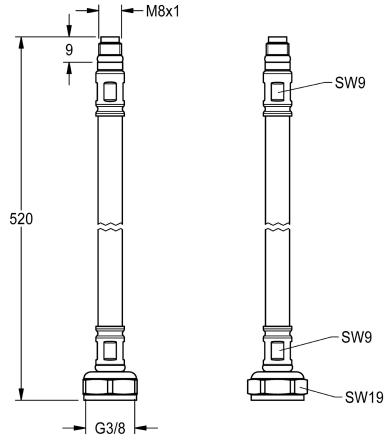

KWC Slang

Modell-Linie: F5 | ASXX1006
Reserve onderdelen | Reserve-onderdelen kranen

KWC-No.

2030041313

Slang DN 6, G 3/8 x M8x1, lengte 520 mm, met zeef