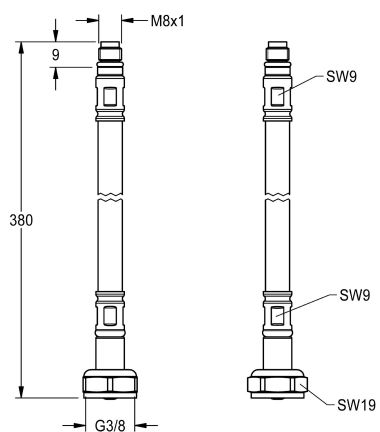

KWC Hadice

Modell-Linie: F5 | ASXM1001

Příslušenství a funkční díly | Příslušenství Umyvadlové armatury

KWC-No.

2030041320

Hadice DN 6, G 3/8 x M8x1, délka 380 mm, se zpětným ventilem a sítlem