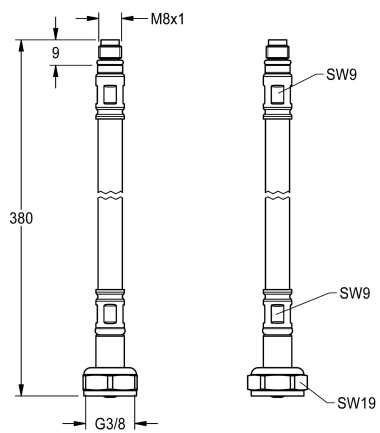

KWC Schlauch

Modell-Linie: F5 | ASXM1001
Zubehör und Funktionsteile | Ersatzteile Armaturen

KWC-Nr.

2030041320

Schlauch DN 6, G 3/8 x M8x1, Länge 380 mm, mit Rückflussverhinderer und Sieb.