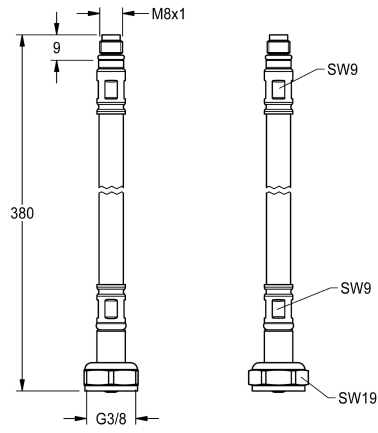

KWC Schlauch

Modell-Linie: F5 | ASXM1001
Zubehör und Funktionsteile | Ersatzteile Armaturen

KWC-Nr.

2030041320

Schlauch DN 6, G 3/8 x M8x1, Länge 380 mm, mit Rückflussverhinderer und Sieb.

Technische Daten