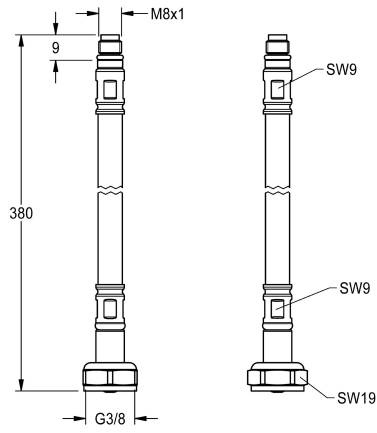

## KWC Schlauch

Modell-Linie: F5 | ASXM1001  
Zubehör und Funktionsteile | Ersatzteile Armaturen

**KWC-Nr.**

**2030041320**

Schlauch DN 6, G 3/8 x M8x1, Länge 380 mm, mit Rückflussverhinderer und Sieb.