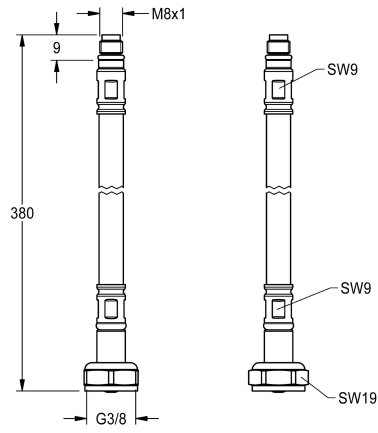

KWC

Tubo flexible

Modell-Linie: F5 | ASXM1001

Piezas de repuesto | Accesorio Griferias de lavado

KWC-No.

2030041320

Tubo flexible DN 6, G 3/8 x M8x1, longitud de 380 mm, con válvula de retención y filtro.