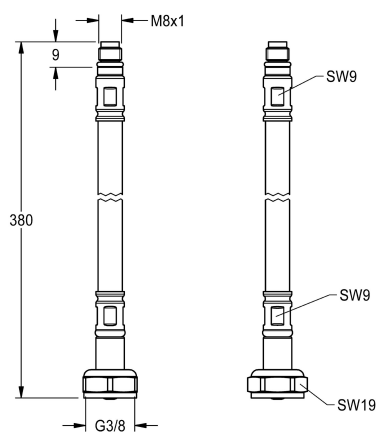

## KWC

### Tuyau de raccordement

Modell-Linie: F5 | ASXM1001

Pièces de rechange | Pièces de rechange robinetterie

KWC-No.

**2030041320**

Tuyau de raccordement DN 6, G 3/8 x M8x1, longueur 380 mm,  
avec clapet anti-retour et filtre.