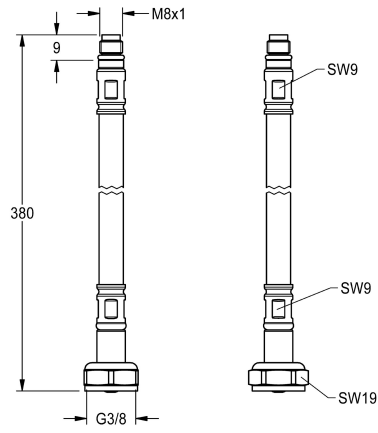

## KWC

### Tuyau de raccordement

Modell-Linie: F5 | ASXM1001

Pièces de rechange | Pièces de rechange robinetterie

#### KWC-No.

**2030041320**

Tuyau de raccordement DN 6, G 3/8 x M8x1, longueur 380 mm, avec clapet anti-retour et filtre.