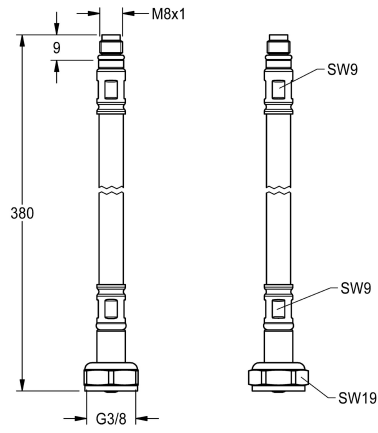

KWC Tubo flessibile

Modell-Linie: F5 | ASXM1001
Ricambi | Accessori per rubinetterie per lavabi

KWC-No.

2030041320

Tubo flessibile DN 6, G 3/8 x M8x1, lunghezza 380 mm, con valvola di ritegno e filtro

Dati tecnici