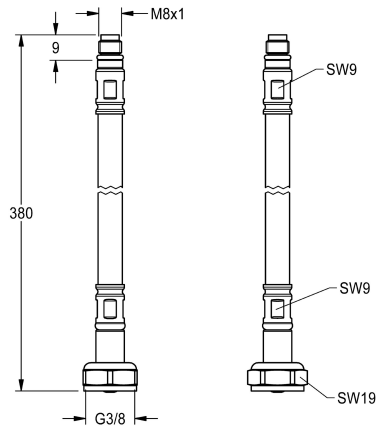

KWC Slang

Modell-Linie: F5 | ASXM1001

Reserve onderdelen | Reserve-onderdelen kranen

KWC-No.

2030041320

Slang DN 6, G 3/8 x M8x1, lengte 380 mm, met terugslagbegrenzer en zeef.